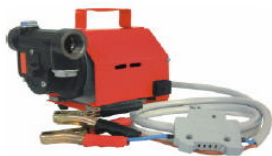

КРТ 12/24В, 40л/мин

1765 грн

Напряжение: 12В или 24В
 Ток: 21/15 А
 Класс защиты от влаги: IP 55
 Кнопка вкл./выкл.: есть
 Длина кабеля: 2 м
 Цикл непрерывной работы: 30 мин
Производительность макс. : 40 л/мин
 Давление на выходе, макс.: 1,3 бар
 Высота "сухого" всасывания: 2 м
 Перепускной клапан: есть
 Впускное/выпускное отверстие: 3/4" x 3/4"
 Рабочая температура мин./макс.: -20°C/ +50°C
 Максимальная вязкость жидкости: дизель
 Разрешенные жидкости: дизель
Запрещенные жидкости: бензин, газ, керосин, вода, алкоголь
 Вес брутто: 3,9 кг

PB1 12В, 45 л/мин

3027 грн

Напряжение: 12В
 Ток: 21 А
 Класс защиты от влаги: IP 55
 Кнопка вкл./выкл.: есть
 Длина кабеля: 2 м
 Цикл непрерывной работы: 30 мин
Производительность макс. : 45 л/мин
 Давление на выходе, макс.: 1,3 бар
 Высота "сухого" всасывания: 2 м
 Перепускной клапан: есть
 Впускное/выпускное отверстие: 1" x 1"
 Встроенный фильтр грубой очистки: есть
 Рабочая температура мин./макс.: -20°C/ +50°C
 Максимальная вязкость жидкости: дизель
 Разрешенные жидкости: дизель
Запрещенные жидкости: бензин, газ, керосин, вода, алкоголь
 Вес брутто: 4,7 кг

PB1 12/24В, 60л/мин

4623 грн

Напряжение: 12В или 24В
 Ток: 35/25 А
 Класс защиты от влаги: IP 55
 Кнопка вкл./выкл.: есть
 Длина кабеля: 4 м
 Цикл непрерывной работы: 30 мин
Производительность макс. : 60 л/мин
 Давление на выходе, макс.: 2 бар
 Высота "сухого" всасывания: 2 м
 Перепускной клапан: есть
 Впускное/выпускное отверстие: 1" x 1"
 Встроенный фильтр грубой очистки: есть
 Рабочая температура мин./макс.: -20°C/ +50°C
 Максимальная вязкость жидкости: дизель
 Разрешенные жидкости: дизель
Запрещенные жидкости: бензин, газ, керосин, вода, алкоголь
 Вес брутто: 10 кг